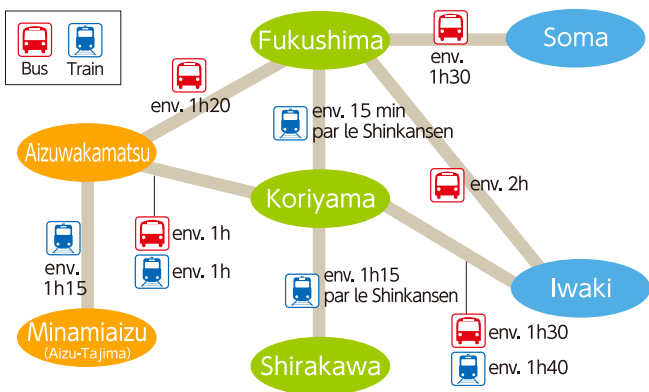

Temps de transport à l'intérieur de Fukushima

Informations sur l'aéroport de Fukushima

Service de navette par autobus entre l'aéroport de Fukushima et Koriyama, Aizuwakamatsu et Iwaki.

Site web de l'aéroport de Fukushima <http://www.fks-ab.co.jp/>