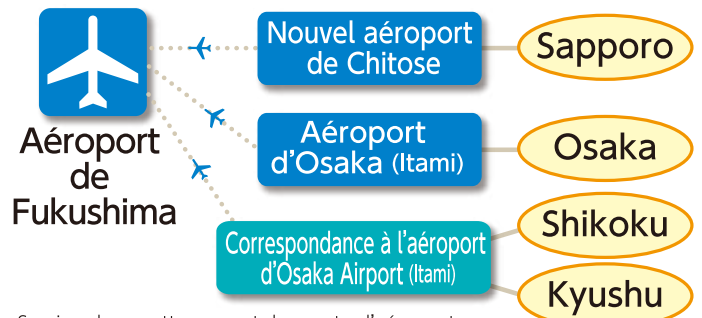

Temps de transport à l'intérieur de Fukushima

Informations sur l'aéroport de Fukushima

Service de navette par autobus entre l'aéroport de Fukushima et Koriyama, Aizuwakamatsu et Iwaki.

Site web de l'aéroport de Fukushima <http://www.fks-ab.co.jp/>