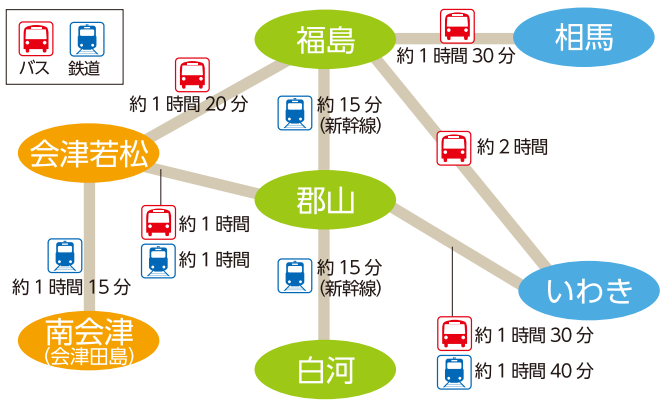

福島県内アクセス所要時間

福島空港情報

※ 福島空港へは、郡山、会津若松、いわきからリムジンバス(往復)が出ています。
 福島空港ホームページ <http://www.fks-ab.co.jp/>