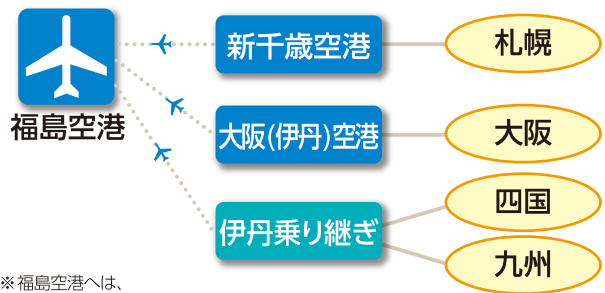

福島県内アクセス所要時間

福島空港情報

※ 福島空港へは、郡山、会津若松、いわきからリムジンバス(往復)が出ています。
 福島空港ホームページ <http://www.fks-ab.co.jp/>